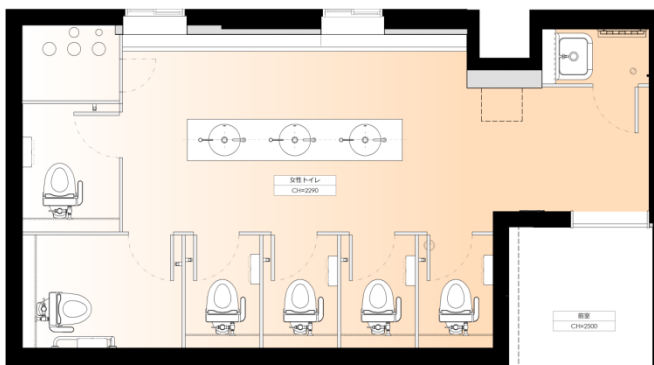

□ 純真学園大学 1号館

CATEGORY: SCHOOLRESTROOM

女性配慮を意識した広々とした華やかな レストルーム空間

TOTO
01

純真学園大学は純真短期大学及び純真高校が併設されている総合学園の中にあります。純真学園大学は40年以上の歴史を持つ看護教育の伝統を受け継ぎ、新たな保育医療における高度な専門技能を有する人材育成を目指す大学です。女性トイレにはパウダーコーナー、全身鏡を設置するなど、学生が快適に使用できるように配慮しました。さらに、白を基調とした清潔感あふれる空間にアクセントとなるカラフルなキューブ柄のアイランドカウンター、ブラケット照明を配置した洗面コーナーが特徴のある空間となっています。

入口

洗面コーナー

照明

大便器コーナー

大便器ブース

改修後

入口

洗面コーナー

照明

大便器コーナー

大便器ブース

Ladies' restroom

男女トイレが暗くて狭いという声から、フロアごとに専用トイレとすることで広々とした空間を実現。
洗面をアイランドカウンターにすることにより、パウダーコーナーもゆとり使用することができる。

1号館5階

改修前 男女トイレ

改修後 女性トイレ

落ち着いた空間の中にも、アクセントとしてブラケット照明を取り付けるなど視覚的にも楽しめる空間に。

サインは洗面カウンターとブース扉の柄を取り入れ統一感を演出。

Men's restroom