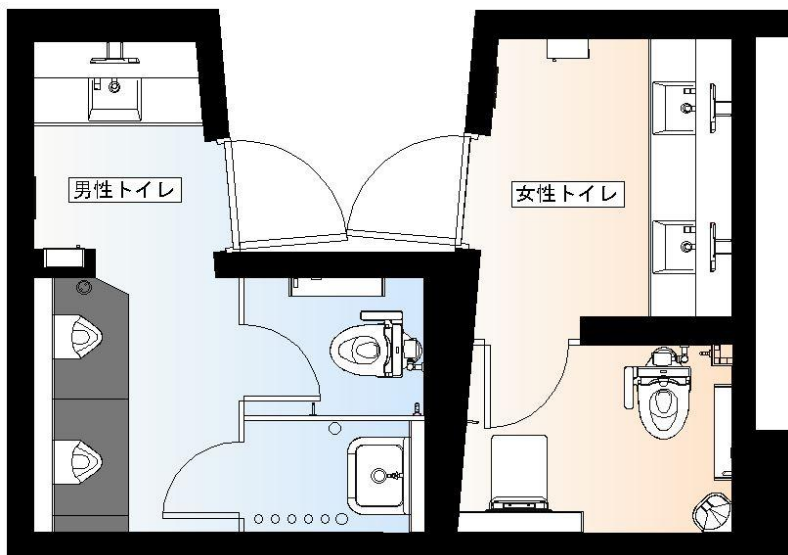

[ホテルメトロポリタン B2階男女レストルーム]

工事概要 : レストルーム改修工事  
所在地 : 東京都豊島区西池袋1-6-1  
施主 : 日本ホテル株式会社  
設計 : TOTOアクアエンジニア株式会社  
施工 : TOTOアクアエンジニア株式会社  
竣工年月 : 2016年11月

外観

改修前

入口

洗面コーナー

大便器ブース

小便器コーナー

ブース

改修後

入口

洗面コーナー

大便器ブース

小便器コーナー

ブース

## □ホテルメトロポリタン

CATEGORY: HOTEL RESTROOM

### REST ROOM

「荷物配慮」「衛生配慮」「お子様連れ配慮」「お化粧品配慮」4つの配慮で機能性を向上させ、内装マテリアルでは他階ホテルメトロポリタンのトイレ内装とあわせるため木目の化粧板を採用、ホテルらしさを表現するため洗面全面壁にはガラススタイルを採用している。

荷物配慮

洗面カウンターをツインデッキタイプにすることで、ドライエリアを確保。ブース内には荷物用フックを設置している。

衛生配慮

清掃方法を湿式から乾式へ変更。菌の繁殖を減らし、衛生面の向上を図っている。